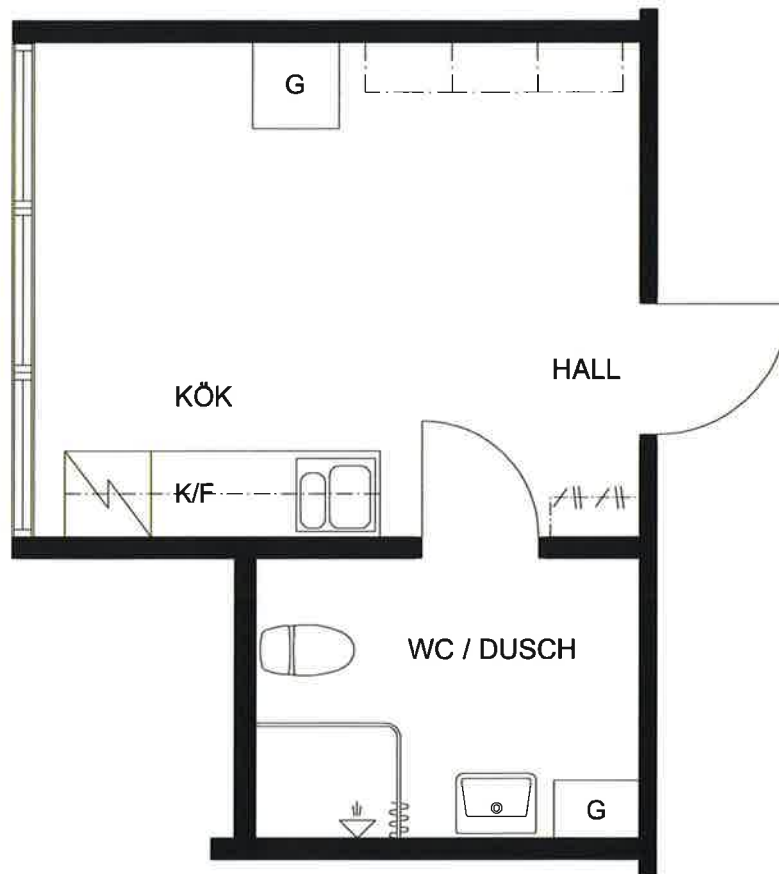

# LANDALA

Kapellgången 6

1 RUM OCH KÖK  
20,2 M<sup>2</sup>

LGH NR 1918, 1921

skala 1:50